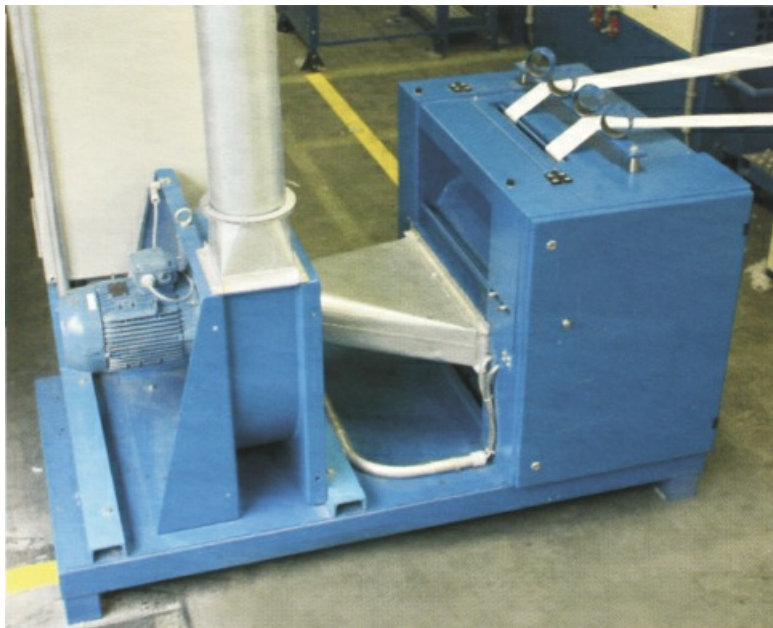

# Намотчик для кромки

## Описание

Используется для загрузки остатков ткани.

Рабочая ширина- 400 мм

**Адрес:** 160025, г. Вологда, Конева 15, 3 этаж  
офис 319-331, БЦ «Деловой квартал»

**Время работы:** пн-пт: с 9.00 до 18.00