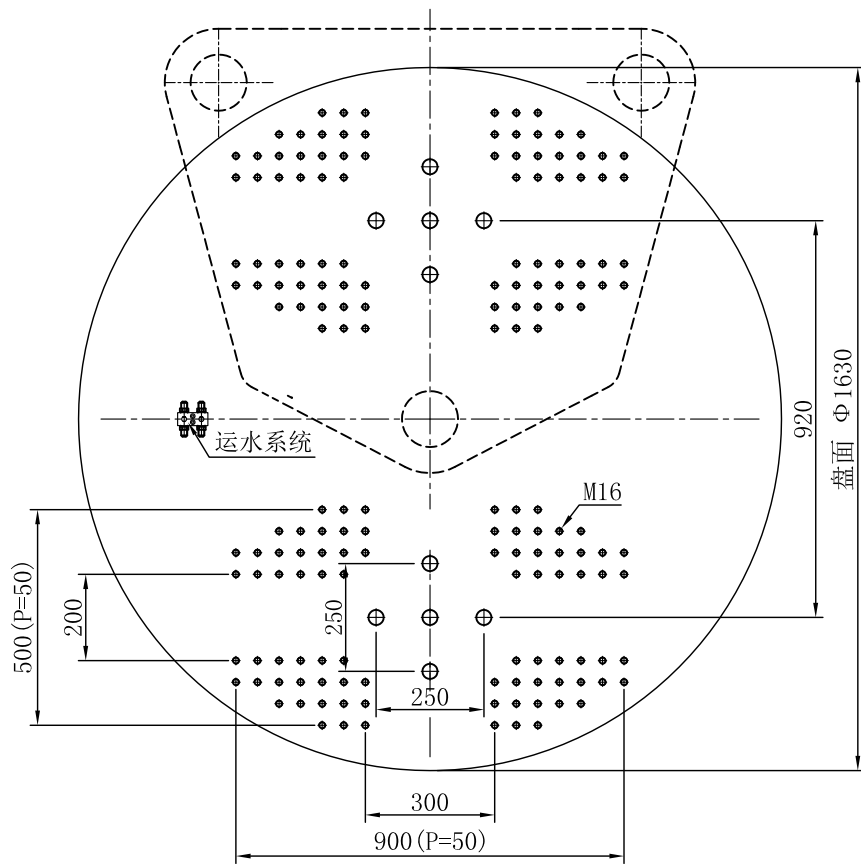

转盘模板 (Rotary Platen)

TFV3-55R2

TFV3-85R2

TFV3-120R2

TFV3-160R2

转盘模板 (Rotary Platen)

开合模 (Clamping stroke)

TFV3-200R2

转盘模板 (Rotary Platen)

TFV3-250R2