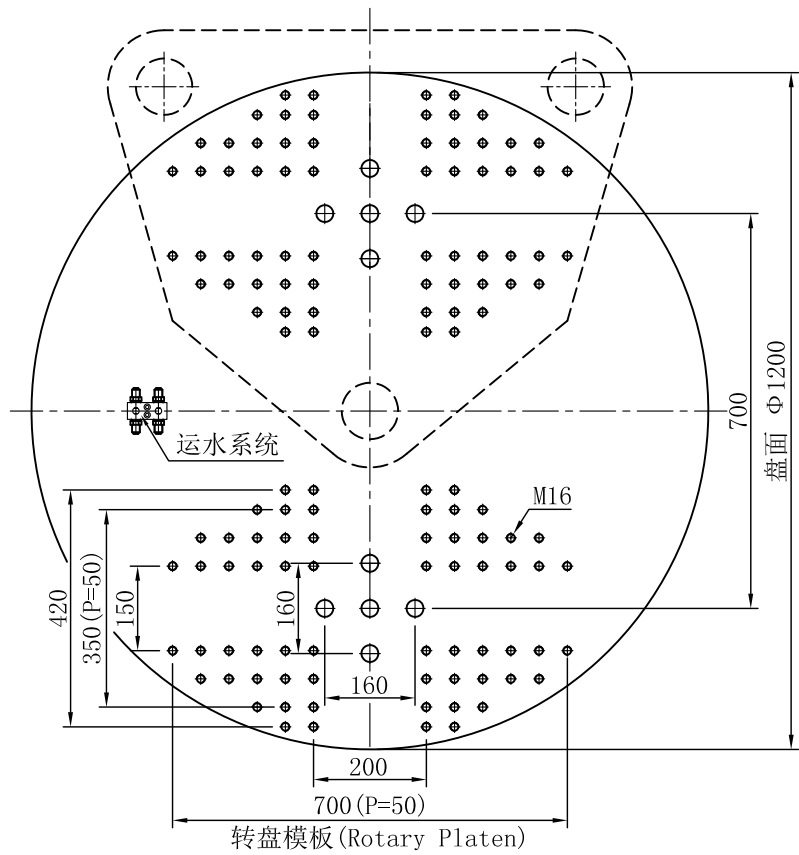

转盘模板 (Rotary Platen)

TFV3-55R2

TFV3-85R2

TFV3-120R2

TFV3-160R2

转盘模板 (Rotary Platen)

开合模 (Clamping stroke)

TFV3-200R2

转盘模板 (Rotary Platen)

TFV3-250R2