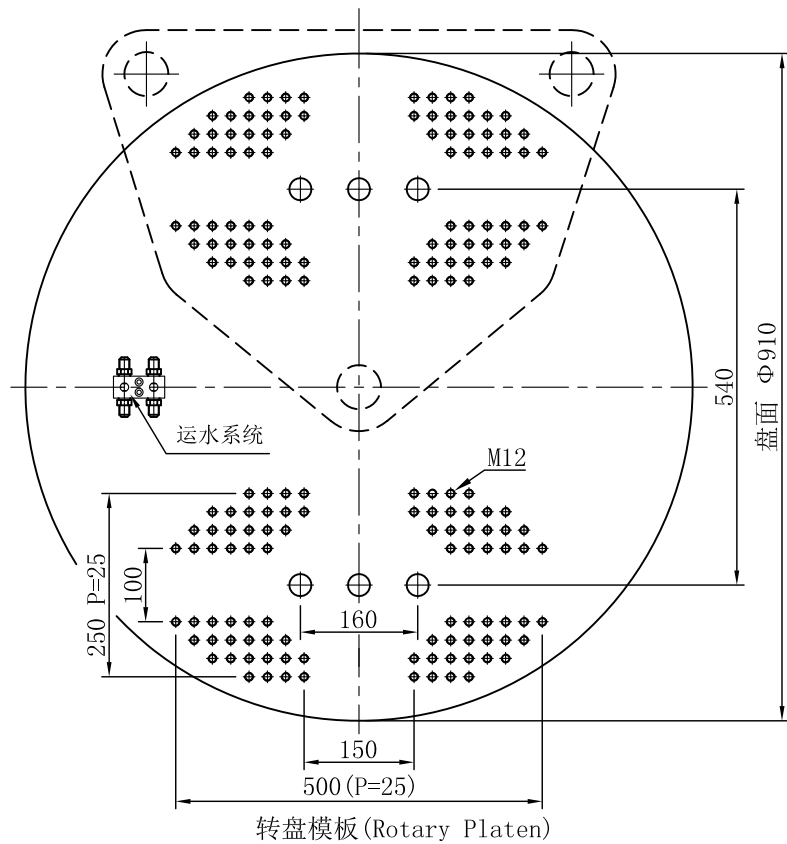

转盘模板 (Rotary Platen)

TFV3-55R2

TFV3-85R2

TFV3-120R2

TFV3-160R2

转盘模板 (Rotary Platen)

开合模 (Clamping stroke)

TFV3-200R2

转盘模板 (Rotary Platen)

TFV3-250R2