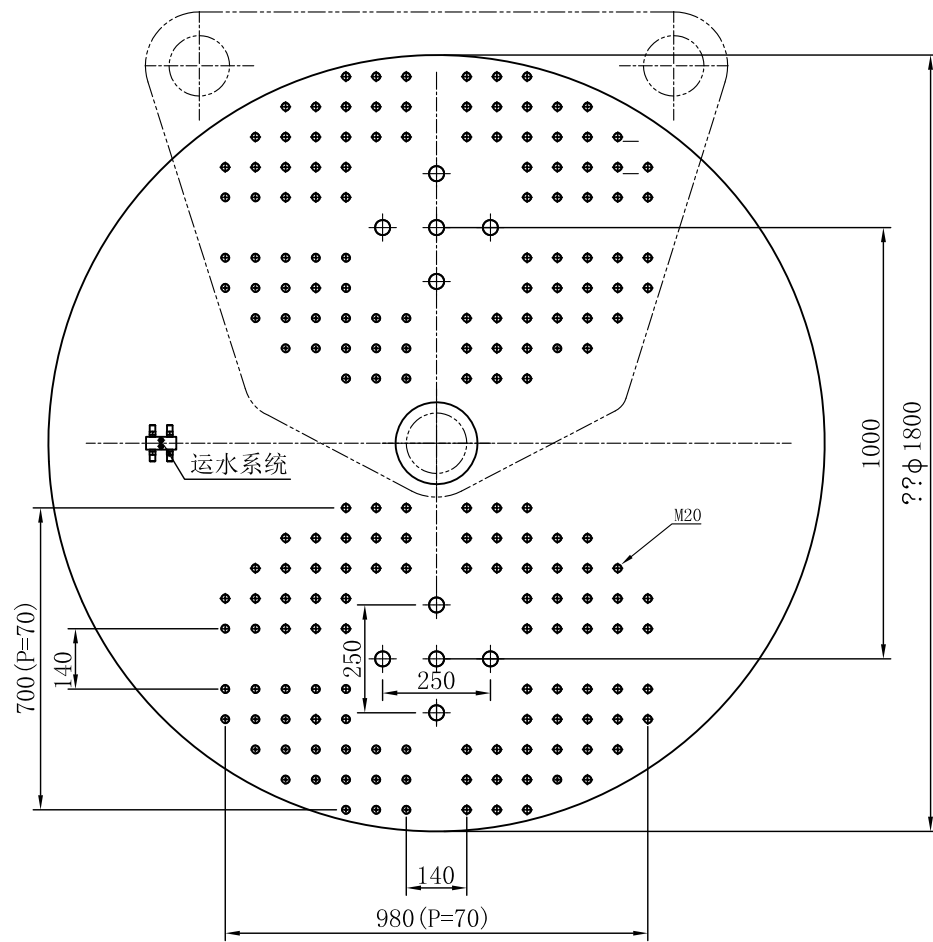

转盘模板 (Rotary Platen)

TFV3-55R2

TFV3-85R2

TFV3-120R2

TFV3-160R2

转盘模板 (Rotary Platen)

开合模 (Clamping stroke)

TFV3-200R2

转盘模板 (Rotary Platen)

TFV3-250R2