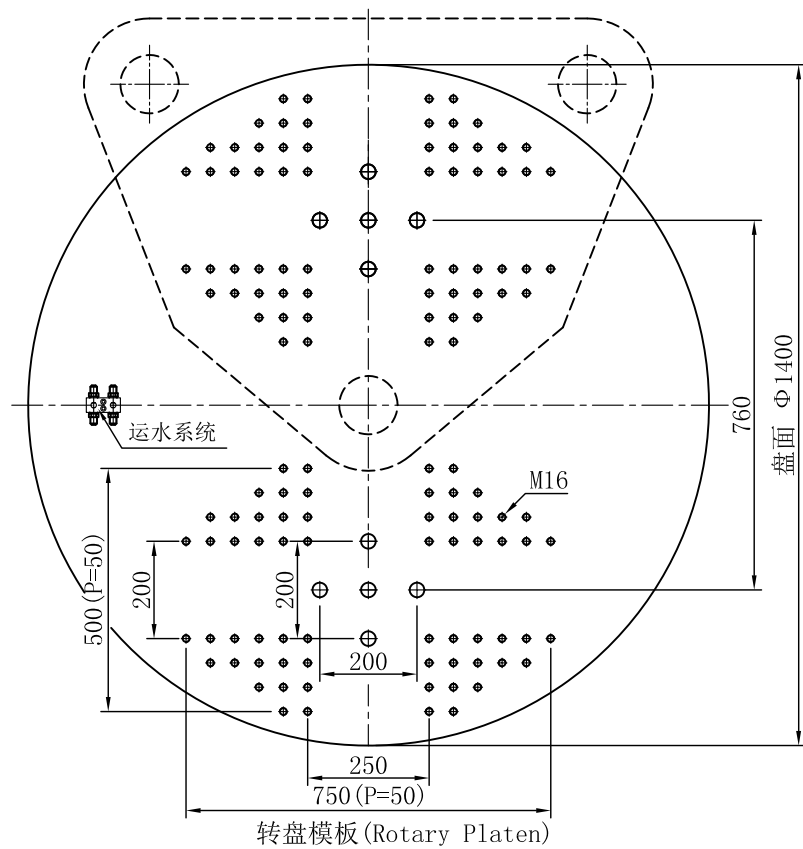

转盘模板 (Rotary Platen)

TFV3-55R2

TFV3-85R2

TFV3-120R2

TFV3-160R2

转盘模板 (Rotary Platen)

开合模 (Clamping stroke)

TFV3-200R2

转盘模板 (Rotary Platen)

TFV3-250R2